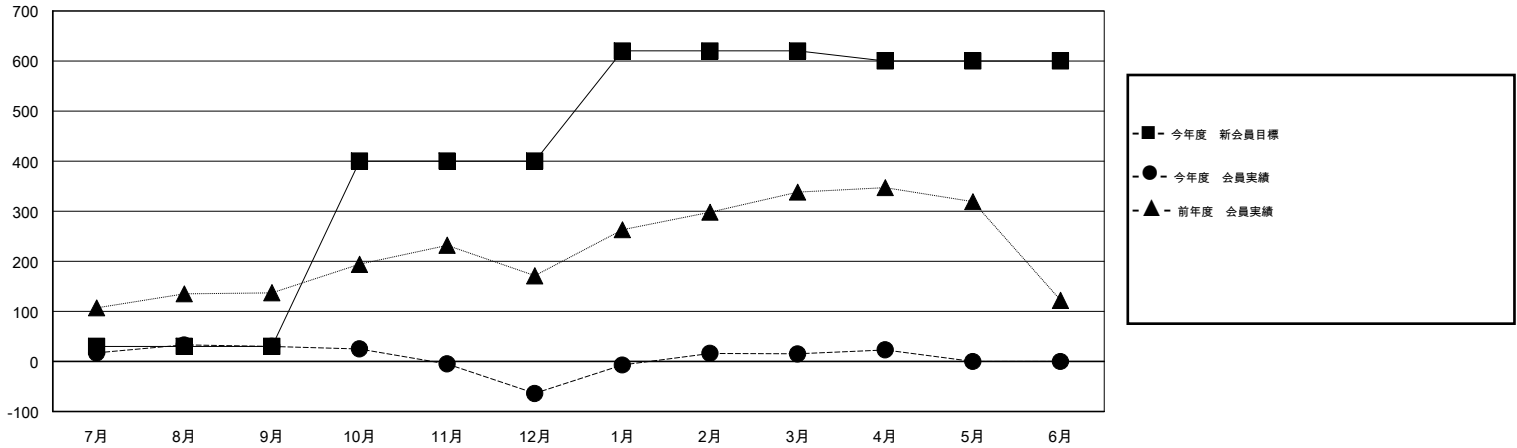

MONTHLY MEMBERSHIP PROGRESS REPORT

District 334 B

Results as of: 4/30/2016

GMT: Masayoshi Maruyama

地域 JAPAN

GMT会則地域 5-Jap

クラブ				
結果 : 2015-2016				
四半期	新クラブ目標	新クラブ	解散クラブ	純増 / 減
7月/8月/9月	0	0	0	0
10月/11月/12月	0	0	0	0
1月/2月/3月	0	0	2	-2
4月/5月/6月	0	0	0	0

名				
結果 : 2015-2016				
四半期	新会員目標	チャーターメン バー / 新会員	退会者	純増 / 減
7月/8月/9月	30	93	63	30
10月/11月/12月	370	79	173	-94
1月/2月/3月	220	134	55	79
4月/5月/6月	-20	29	21	8

新クラブ目標及び実績累計

会員目標及び実績累計

解散クラブ: 2	67 CLUBS OF 81 一名以上の新会員を登録	男女別
退会者		男性 3,460 (63.83%)
物故会員 32		女性 1,961 (36.17%)
クラブ解散 27	健康診断データはこちら	家族会員 4,012
その他 253		世帯主 1,718
合計 312		世帯主以外 2,294